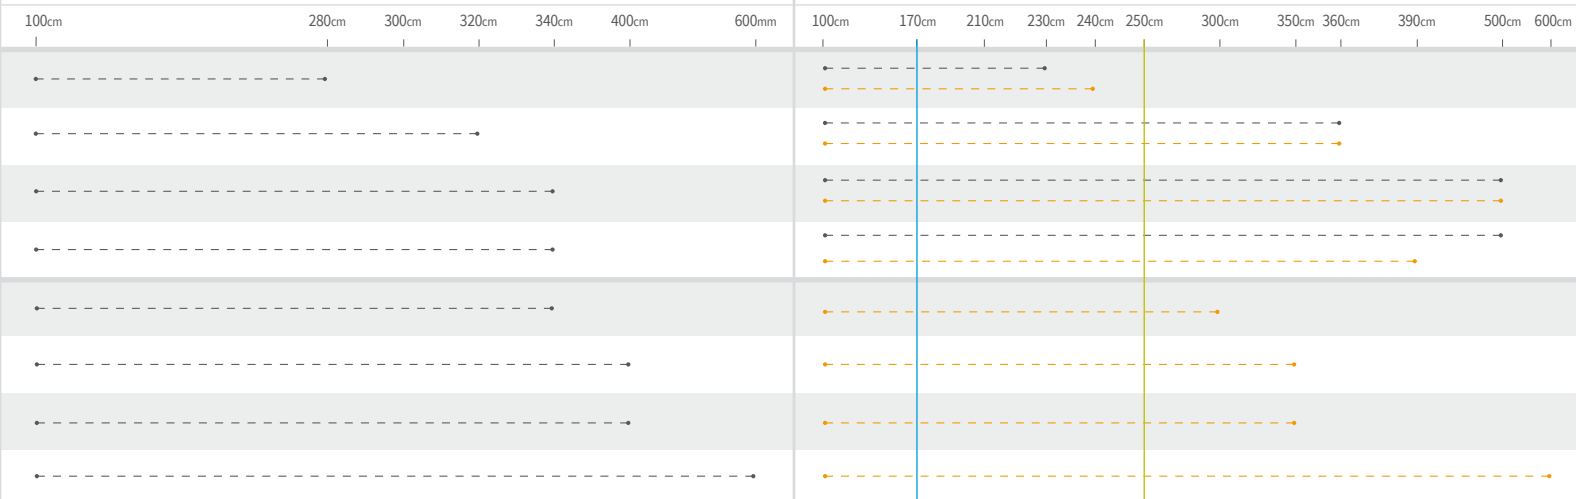

### Standaard screens (V575, V585, V595 en V595R)

De standaard screen is een effectief en prijsvriendelijk basismodel. Bij een standaard screen glijdt het doek tussen twee geleiders naar beneden. Het typenummer van de screen hangt samen met de afmeting van de bovenbak. Hoe groter de bovenbak, hoe hoger en breder de maximale afmeting van het doek kan zijn, zie onderstaande tabel. De screentypen V540, V575, V585 en V595 kunnen worden uitgevoerd met een schuine of vierkante bovenbak. De V595R heeft een prachtige ronde bovenbak.

### Bediening handmatig

Hieronder ziet u de mogelijke handbediening.

### Screenmaten

Screenbreedte  
(uit 1 stuk)

Screenhoogte

Soltisdoek
Glasvezel
- - - - - Handbediening  
- - - - - Elektrische bediening

Max. doekhoogte of (-breedte) zonder doeknaad

**Verano Nederland**  
Bedrijfsweg 8  
NL - 5683 CP Best  
Tel. +31(0)499 330 335  
www.verano.nl